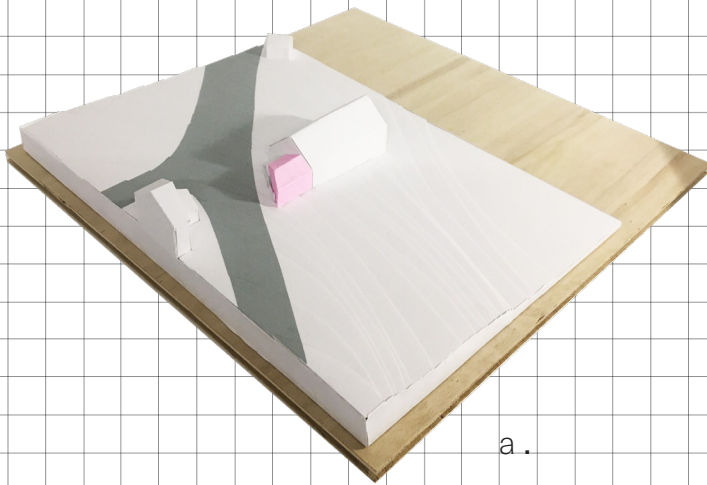

# LE PETIT VERNET

EXTENSION D'UNE FERME MORVANDELLE

Travaux d'extension  
d'une maison  
morvandelle

-----  
Le petit Vernet  
Champeau en Morvan

-----  
MOA privée  
MOE BP SAS

-----  
25 m<sup>2</sup>  
100 k€

# LE PETIT VERNET

a.

b.

a.  
Maquette d'étude  
en rose le projet

b.  
Façade Sud  
Projet

# LE PETIT VERNET

a.  
Maquette d'étude  
intérieure de la  
cuisine

b.  
Plan projet (noir  
existant / jaune démoli  
/ rouge construit)