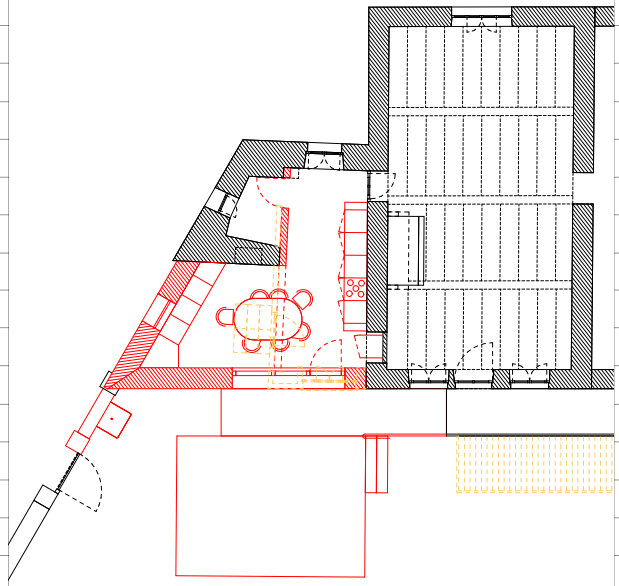

# LE PETIT VERNET

a.

b.

a.  
Maquette d'étude  
en rose le projet

b.  
Façade Sud  
Projet

# LE PETIT VERNET

a.  
Maquette d'étude  
intérieure de la  
cuisine

b.  
Plan projet (noir  
existant / jaune démoli  
/ rouge construit)