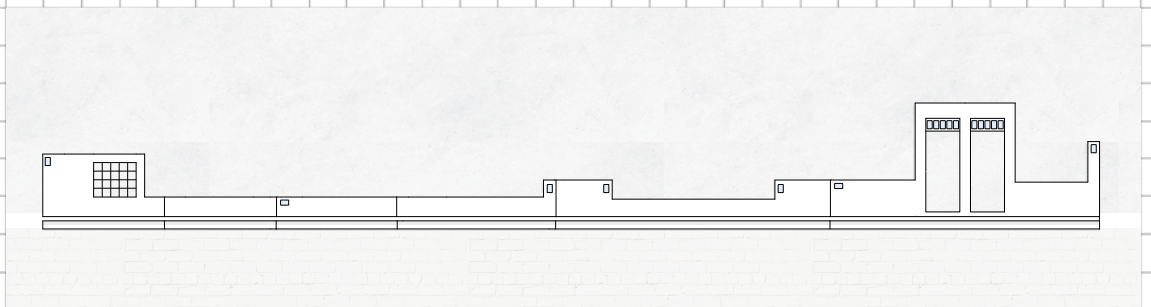

LOULOU

SURÉLEVATION D'UNE MAISON DE PLAGE

Surélévation
d'une maison de plage

43 boulevard de France
14150 Ouistreham

MOA privée
MOE BP SAS
BE STR Intersections

80m²
250k€

Mission complète
livré octobre 2023

@Antoine Omerin

LOULOU

a.

b.

a.
Maquette 1/20
Façade

b.
Développé du bandeau
habillant la façade

LOULOU

a.

b.

a.
1/50
Plan de rez-de-chaussée

b.
1/50
Plan rez-de-jardin

LOULOU

a. *@Antoine Omerin*

b. *@Antoine Omerin*

c. *@Antoine Omerin*

- a.
rez-de-jardin accès
-
- b.
corniche terrasse sud
-
- c.
corniche façade nord
-