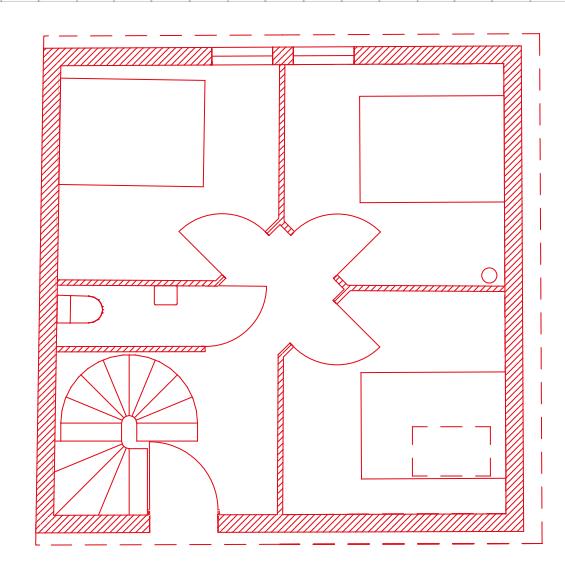

@Antoine Omerin

LOULOU

a.

b.

a.
Maquette 1/20
Façade

b.
Développé du bandeau
habillant la façade

LOULOU

a.

b.

a.
1/50
Plan de rez-de-chaussée

b.
1/50
Plan rez-de-jardin

LOULOU

a. *@Antoine Omerin*

b. *@Antoine Omerin*

c. *@Antoine Omerin*

- a.
rez-de-jardin accès
-
- b.
corniche terrasse sud
-
- c.
corniche façade nord
-

LOULOU

a.

@Antoine Omerin

b.

@Antoine Omerin

a.
rez-de-jardin escalier
cuisine

b.
étage, chambre

c.
étage, palier